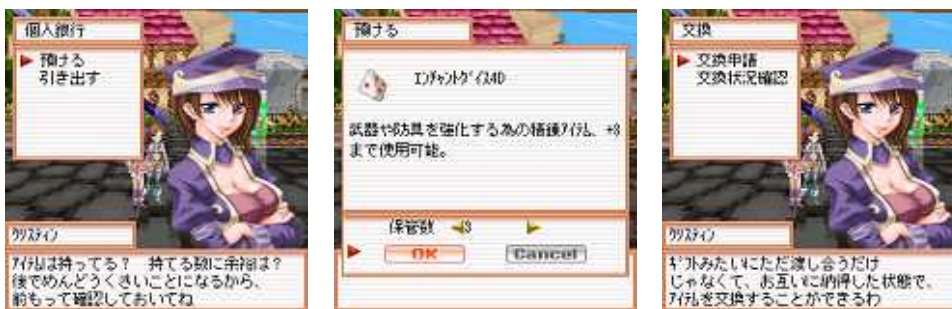

銀行

アイテム保管、他会員様とのアイテムの受け渡しなどを行えます。