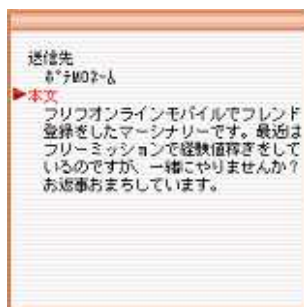

参加方法

ポータルサイト『ポテMO(ポテモ) <http://potamo.mobi/>』へご登録いただき、ゲームアプリをダウンロードすることでプレイをすることができます。

オープンテスト実装予定内容

体験版の実装

外部メモリーカードが無くても遊ぶ事のできる体験版をご用意いたします。

体験版には機能などに制限がございます。「フリフオンラインモバイル」をすべて遊ぶためにはmicroSDカードや、miniSDカード等の外部メモリーカードが必要となります。

ミニマップ機能

ミニマップを表示させることが出来るようになります。

ミニマップを確認する事で、敵の位置も把握しやすくなります。

フレンド機能

気の合う仲間をフレンド登録することが可能になり、メッセージ交換など連絡がとりやすくなります。

精錬システム

武器や防具を強化することができるようになります。

銀行