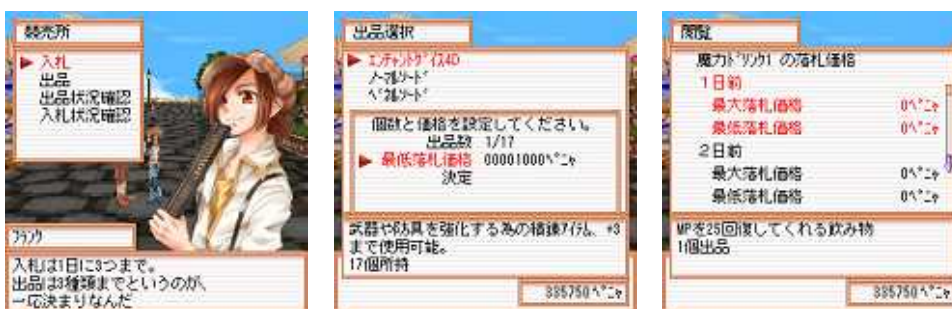

競売所

オークション形式で会員様同士の売買を行うことが可能になります。

その他、オープン テスト期間中に、新マップ (クローズド テストの森林マップに加え、他エリアのマップが加わります。)、ギルドシステム(気の合う仲間たちでギルドを設立することが可能になります。)、ビューティーファン (キャラクター作成後でも、街のビューティーファンで髪型を変更することが可能になります。)の機能追加を予定しております。

また、フリフオンラインモバイルのオープン テスト開始とあわせて、ポータルサイト『ポテMO(ポテモ)』にて、下記の機能追加を予定しております。

マイページ

- ・マイページ名のカスタマイズ
- ・フリフキャラクター情報の簡易表示
- ・ポテMOステータス編集

掲示板

- ・ポテMO総合掲示板
- ・フリフ関連掲示板
- ・ギルド掲示板を含む

友達紹介メール

- ・友達に「フリフオンラインモバイル」を紹介することが出来ます。