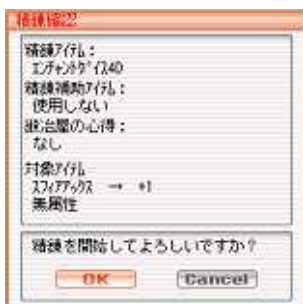

参加方法

ポータルサイト『ポテMO(ポテモ) <http://potamo.mobi/>』へご登録いただき、ゲームアプリをダウンロードすることでプレイをすることができます。

オープンテスト実装予定内容

体験版の実装

外部メモリーカードが無くても遊ぶ事のできる体験版をご用意いたします。

体験版には機能などに制限がございます。「フリフオンラインモバイル」をすべて遊ぶためにはmicroSDカードや、miniSDカード等の外部メモリーカードが必要となります。

ミニマップ機能

ミニマップを表示させることが出来るようになります。

ミニマップを確認する事で、敵の位置も把握しやすくなります。

フレンド機能

気の合う仲間をフレンド登録することが可能になり、メッセージ交換など連絡がとりやすくなります。

精錬システム

武器や防具を強化することができるようになります。

銀行