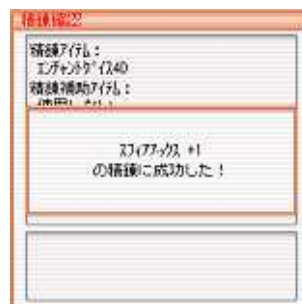

参加方法

ポータルサイト『ポテMO(ポテモ) <http://potamo.mobi/>』へご登録いただき、ゲームアプリをダウンロードすることでプレイをすることができます。

オープンテスト実装予定内容

体験版の実装

外部メモリーカードが無くても遊ぶ事のできる体験版をご用意いたします。

体験版には機能などに制限がございます。「フリフオンラインモバイル」をすべて遊ぶためにはmicroSDカードや、miniSDカード等の外部メモリーカードが必要となります。

ミニマップ機能

ミニマップを表示させることが出来るようになります。

ミニマップを確認する事で、敵の位置も把握しやすくなります。

フレンド機能

気の合う仲間をフレンド登録することが可能になり、メッセージ交換など連絡がとりやすくなります。

精錬システム

武器や防具を強化することができるようになります。

銀行